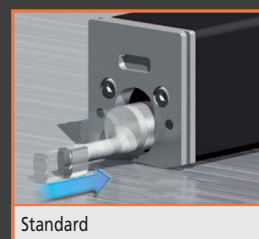

Mitutoyo

PROMOTION RUGOSIMÈTRE PORTABLE

SURFTEST SJ-210

OFFRE VALABLE JUSQU'À ÉPUISEMENT DU STOCK

CONTRÔLE DES ÉTATS DE SURFACE

jusqu'à
45%
de
réduction

Rugosimètre portable Surftest SJ-210

Le Surftest SJ-210 permet une mesure facile et précise de la rugosité de la surface.

- Conçu pour une utilisation sur site, l'appareil dispose d'une conception robuste, parfaite pour les environnements industriels.
- Plage de mesure de 360 μm , rayon du stylet de 2 μm conforme à EN ISO et force de mesure de 0,75 mN.
- L'écran couleur offre une excellente lisibilité et comprend un rétroéclairage pour une visibilité améliorée.
- Navigation dans les menus simple et intuitive.
- L'utilisation d'un code couleur pour la tolérance offre aux utilisateurs une analyse rapide et précise.
- Le SJ-210 est disponible avec une unité d'avance standard ou avec unité d'avance à dégagement (Type R) ou unité d'avance à mouvement transversal (type S).
- Permet 10 enregistrements des conditions de mesure.

Standard

Type-R (dégagement)

Type-S (mouvement transversal)

Unité d'avance pour Surftest SJ-210

Type	Prix tarif €	Promotion €
SJ-210	2 410	1 350
SJ-210R	2 800	1 550
SJ-210S	4 460	2 650

Pour plus d'informations
sur le produit :