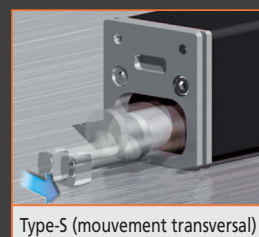

Type-R (dégagement)

Type-S (mouvement transversal)

Unité d'avance pour Surftest SJ-210

Type	Prix tarif €	Promotion €
SJ-210	~~2 410~~	1 350
SJ-210R	~~2 800~~	1 550
SJ-210S	~~4 460~~	2 650