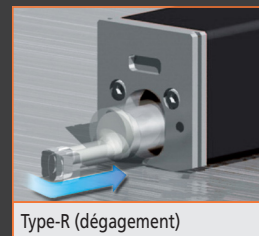

Mitutoyo

PROMOTION RUGOSIMÈTRE PORTABLE

SURFTEST SJ-210

OFFRE VALABLE JUSQU'À ÉPUISEMENT DU STOCK

CONTRÔLE DES ÉTATS DE SURFACE

jusqu'à
45%
de
réduction

Rugosimètre portable Surftest SJ-210

Le Surftest SJ-210 permet une mesure facile et précise de la rugosité de la surface.

- Conçu pour une utilisation sur site, l'appareil dispose d'une conception robuste, parfaite pour les environnements industriels.
- Plage de mesure de 360 μm , rayon du stylet de 2 μm conforme à EN ISO et force de mesure de 0,75 mN.
- L'écran couleur offre une excellente lisibilité et comprend un rétroéclairage pour une visibilité améliorée.
- Navigation dans les menus simple et intuitive.
- L'utilisation d'un code couleur pour la tolérance offre aux utilisateurs une analyse rapide et précise.
- Le SJ-210 est disponible avec une unité d'avance standard ou avec unité d'avance à dégagement (Type R) ou unité d'avance à mouvement transversal (type S).
- Permet 10 enregistrements des conditions de mesure.

Standard

Type-R (dégagement)

Type-S (mouvement transversal)

Unité d'avance pour Surftest SJ-210

Type	Prix tarif €	Promotion €
SJ-210	2 410	1 350
SJ-210R	2 800	1 550
SJ-210S	4 460	2 650

Pour plus d'informations
sur le produit :