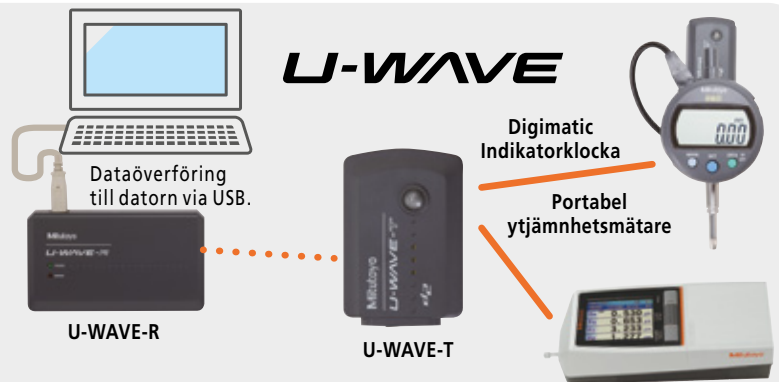

Optimera ditt informationsflöde och minimera avvikelser genom att effektivisera dina mätprocesser med MCOSMOS v5!

UPPGRADE DIN CMM IDAG!

Trådlöst system för kommunikation av mätdata U-WAVE

U-WAVE

- Ca 20 m arbetsavstånd (inom synlig räckvidd)
- Pålitlig och säker dataöverföring vid 2,4 GHz
- Enkel dataexport till Microsoft® Excel® eller andra professionella SPC-program såsom Mitutoyo MeasurLink
- Dataöverföringsbekräftelse med en summer eller LED-signal
- En IP67-sändare finns som alternativ
- 400 000 dataöverföringar med ett batteri

U-WAVE fit

- Anpassad för Digimatic skjutmått och Digimatic mikrometrar
- Samma funktioner och prestanda som U-WAVE men med en tunnare profil

Mitutoyo Bluetooth® U-WAVE fit

- Bluetooth® trådlös teknik - Anslut upp till sju enheter
- Ca 10 m arbetsavstånd (inom synlig räckvidd)
- Ingen mottagare krävs - reducerar kostnaden och ger förbättrad funktion
- För användning i tuffare verkstadsmiljö finns damm-/vattentäta modeller tillgängliga
- 200 000 dataöverföringar till mobil enhet
50 000 dataöverföringar till PC.
(för ca 1 års normal användning).