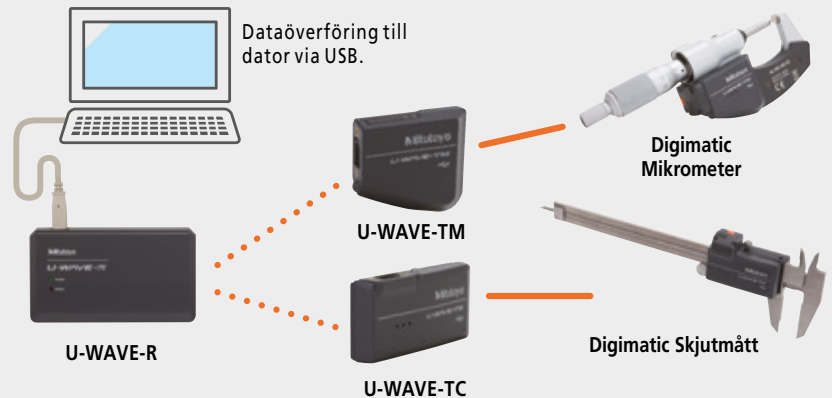

Optimera ditt informationsflöde och minimera avvikelser genom att effektivisera dina mätprocesser med MCOSMOS v5!

UPPGRADE DIN CMM IDAG!

Trådlöst system för kommunikation av mätdata U-WAVE

U-WAVE

- Ca 20 m arbetsavstånd (inom synlig räckvidd)
- Pålitlig och säker dataöverföring vid 2,4 GHz
- Enkel dataexport till Microsoft® Excel® eller andra professionella SPC-program såsom Mitutoyo MeasurLink
- Dataöverföringsbekräftelse med en summer eller LED-signal
- En IP67-sändare finns som alternativ
- 400 000 dataöverföringar med ett batteri

U-WAVE fit

- Anpassad för Digimatic skjutmått och Digimatic mikrometrar
- Samma funktioner och prestanda som U-WAVE men med en tunnare profil

Mitutoyo Bluetooth® U-WAVE fit

- Bluetooth® trådlös teknik - Anslut upp till sju enheter
- Ca 10 m arbetsavstånd (inom synlig räckvidd)
- Ingen mottagare krävs - reducerar kostnaden och ger förbättrad funktion
- För användning i tuffare verkstadsmiljö finns damm-/vattentäta modeller tillgängliga
- 200 000 dataöverföringar till mobil enhet
50 000 dataöverföringar till PC.
(för ca 1 års normal användning).