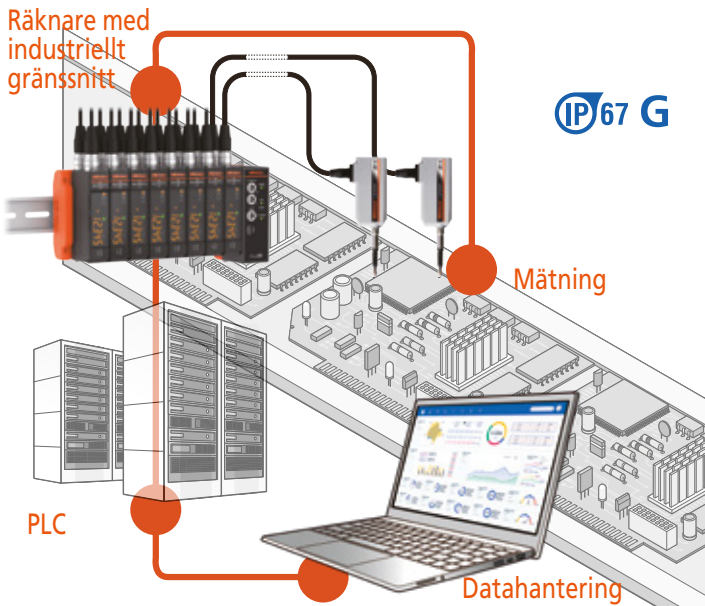

Gör dig redo att bläddra igenom det omfattande utbudet av Mitutoyoprodukter snabbare än du någonsin gjort!

LINEAR GAUGE LG100-serien och kompakta EJ-räknare

LG100 - robust och prisvärd linjär givare för användning i produktionslinjer och i automatiska maskiner.